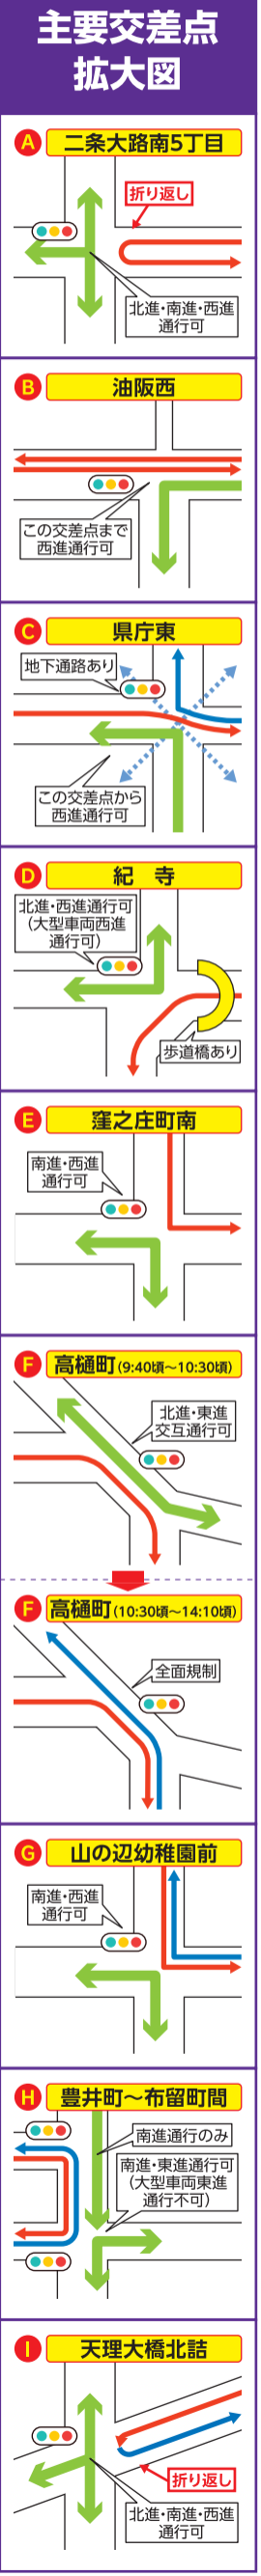

交通規制のお知らせ 奈良マラソン2021

※当日は交通規制にご理解とご協力をお願いします。※規制時間・規制区間は予定であり、変更されることがあります。

令和3年 **12月12日**開催 **9:00**スタート(ロードフィールド奈良)

凡例

- マラソンコース往路 (Red line)
- マラソンコース復路 (Blue line)
- JR (Black line with circle)
- 近鉄 (Black line with circle)
- 迂回路 (Green line)
- 区間 (Yellow circle with number)

規制時間等一覧表(目安)				
No	区間	規制開始時間	規制解除時間	規制内容
①	奈良テレビ放送局前～法蓮佐保橋	8:30頃	10:00頃	全面規制
②	法蓮佐保橋～高天	8:30頃	10:30頃	全面規制・法蓮佐保橋交差点から西進・南進通行可
③	高天～油阪西	8:30頃	10:30頃	全面規制・南側1車線のみ西進通行可
④	油阪西～二条大路南5丁目	8:30頃	10:30頃	全面規制・二条大路南5丁目交差点から西進・南進・北進通行可
⑤	高天～県庁東	8:30頃	10:40頃	全面規制・南側1車線のみ西進通行可
⑥	県庁東～大仏前	9:00頃	10:40頃	全面規制・県庁東交差点から南側1車線のみ西進通行可
⑦	大仏前～高畑町	9:10頃	14:55頃	全面規制
⑧	高畑町～奈良教育大学前	9:10頃	14:45頃	全面規制
⑨	奈良教育大学前～紀寺	9:10頃	11:00頃	全面規制
⑩	紀寺～古市南	9:20頃	11:10頃	全面規制・紀寺交差点から西進・北進通行可
⑪	古市南～下山町	9:20頃	11:30頃	全面規制
⑫	下山町～窪之庄町南	9:20頃	11:30頃	全面規制
⑬	窪之庄町南～高樋町	9:20頃	11:40頃	全面規制・窪之庄町南交差点から西進・南進通行可
⑭	高樋町～横山橋南詰	9:40頃	10:30頃	全面規制
⑮	横山橋南詰～白川大橋北側	9:40頃	13:50頃	全面規制
⑯	白川大橋北側～白川大橋南側	9:40頃	13:40頃	全面規制
⑰	白川大橋南側～山の辺幼稚園前	9:40頃	13:30頃	全面規制・山の辺幼稚園前交差点から西進・南進通行可
⑱	山の辺幼稚園前～豊井町	9:50頃	13:20頃	全面規制
⑲	豊井町～布留町	9:50頃	13:10頃	全面規制
⑳	布留町～天理大橋北詰(折返し)	9:50頃	13:00頃	全面規制・天理大橋北詰交差点から西進・南進・北進通行可
㉑	高樋町～山村町	10:30頃	14:10頃	全面規制
㉒	山村町～円照寺	10:30頃	14:15頃	全面規制
㉓	円照寺～八島町バス停	10:30頃	14:20頃	全面規制
㉔	八島町バス停～東市小学校前	10:40頃	14:25頃	全面規制
㉕	東市小学校前～護国神社前	10:40頃	14:35頃	全面規制
㉖	護国神社前～東紀寺町3丁目	10:40頃	14:40頃	全面規制
㉗	東紀寺町3丁目～奈良教育大学前	10:40頃	14:45頃	全面規制
㉘	県庁東～焼門前	9:20頃	14:55頃	全面規制・9:00頃から県庁東交差点より南進不可
㉙	焼門前～法蓮佐保橋	8:30頃	11:00頃	西行通行規制
		11:00頃	15:00頃	全面規制・焼門前交差点から東進・北進通行可

- ランナーが走行中は、自動車の通行や横断ができません(緊急自動車を除く)。
- 歩行者は、歩道橋、地下通路を利用して横断するか、または大会関係者の指示に従って横断して下さい(バイク(エンジンを切って)、自転車は押して横断して下さい)。
- コース上は、大会前の駐・停車をご遠慮下さい。
- 交通規制・迂回については、大会関係者の指示に従って下さい。
- コースにつながる道路も規制されます。最終ランナー通過後、順次解除します。
- 周辺道路の渋滞、路線バスの遅延、運休にご注意下さい。